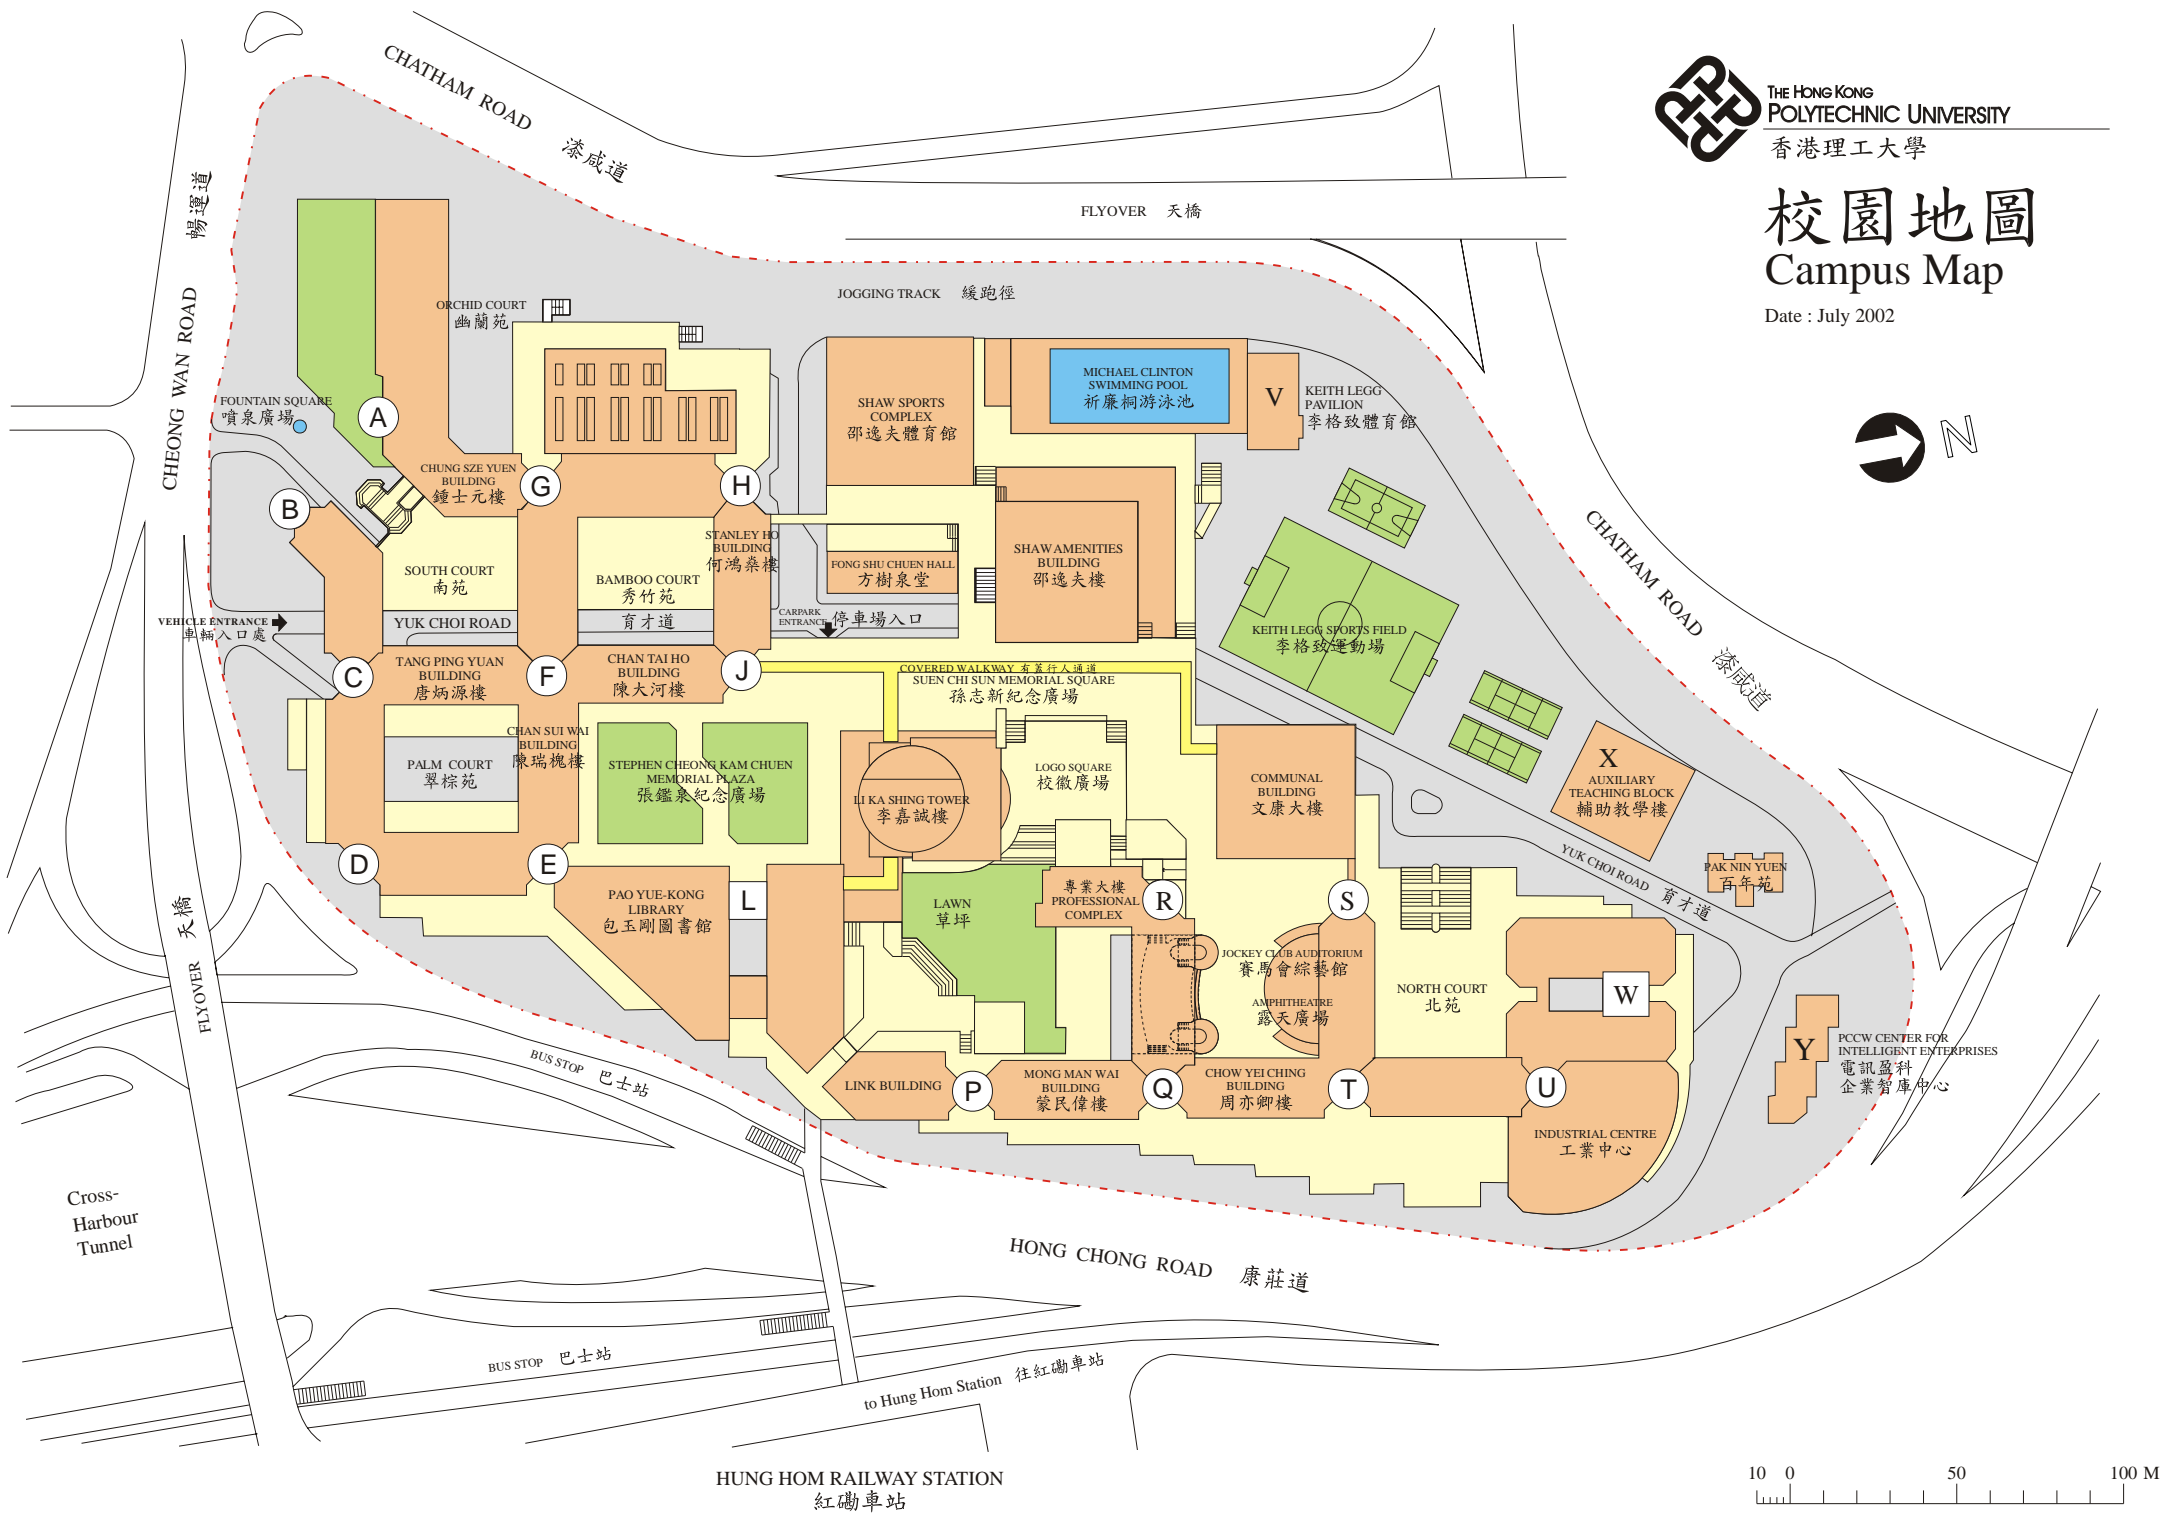

校園地圖 Campus Map

Date : July 2002

HUNG HOM RAILWAY STATION
紅磡車站